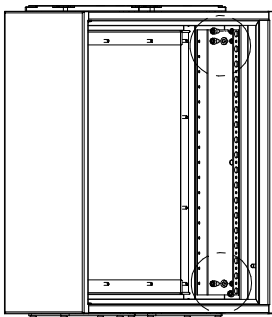

Step 3
(Krok 3)