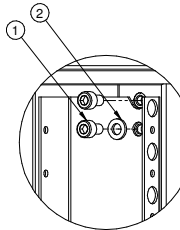

Step 3
(Krok 3)